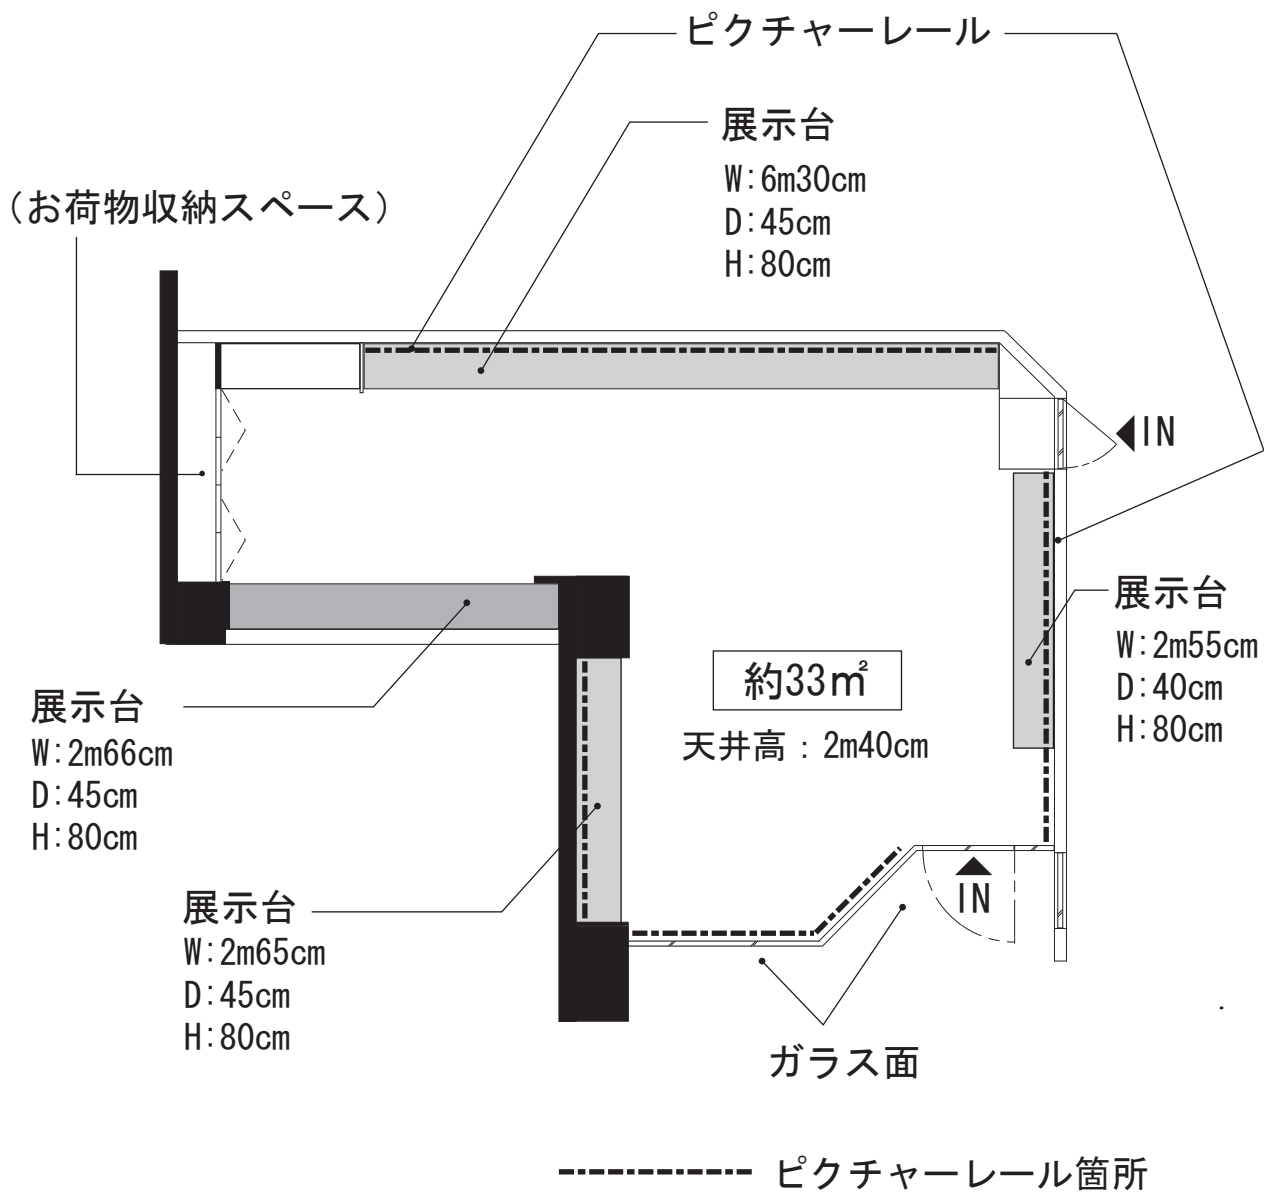

■カトレヤ ギャラリー 平面図

■設備

- ・ピクチャーレール用フック 30個
- ・ピクチャーレール用ハンギング棒 30本 (90cm×15本、60cm×15本)
- ・テーブル 巾180cm×奥行き45cm×高さ70cm
- ・折りたたみスチール椅子